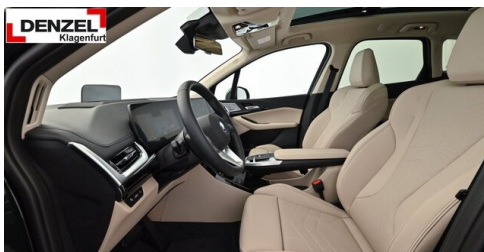

Wolfgang Denzel Auto AG - Kundencenter Klagenfurt - www.denzel.at