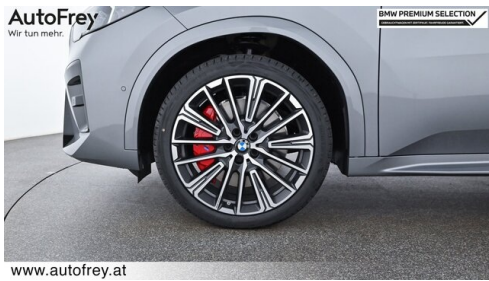

- (1) Die angegebenen Werte über Kraftstoffverbrauch und CO₂-Emissionen wurden nach den vorgeschriebenen Messverfahren gem. VO (EG) 715/2007 ermittelt. Als Basis für die Verbrauchsermittlung gilt der ECE-Fahrzyklus (NEFZ). Dieser setzt sich aus ca. einem Drittel Fahrt innerorts und zwei Drittel außerorts (gemessen an der Wegstrecke) zusammen. Zusätzlich zum Verbrauch wird die CO₂-Emission gemessen.

Sonderausstattungen können diese Werte erhöhen. Die Angaben zu Kraftstoffverbrauch und CO₂-Emissionen sind überdies abhängig von der gewählten Rad- und Reifengröße. Die Angaben beziehen sich daher nicht auf das konkrete Fahrzeug und sind nicht Bestandteil des Angebots, sondern dienen allein Vergleichszwecken zwischen den verschiedenen Fahrzeugtypen. Weitere Details bzw. Informationen zum konkreten Fahrzeug können der beim Händler aufliegenden Typengenehmigung entnommen werden. Alle Angaben ohne Gewähr. Irrtümer vorbehalten.