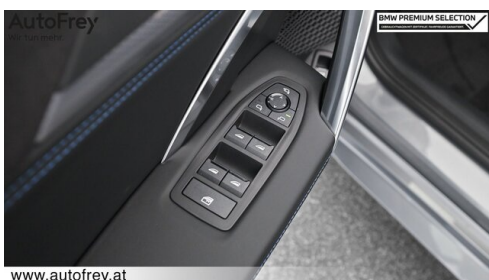

FAHRZEUGBILDER