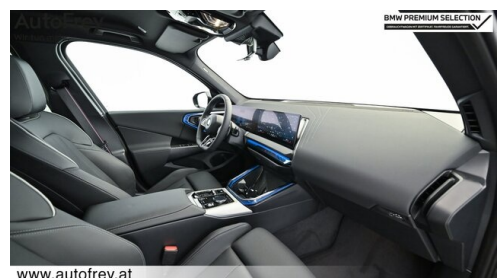

FAHRZEUGBILDER