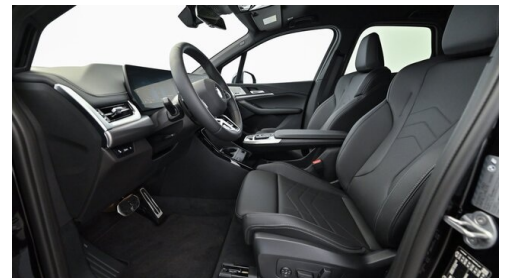

(1) Die angegebenen Werte über Kraftstoffverbrauch und CO₂-Emissionen wurden nach den vorgeschriebenen Messverfahren gem. VO (EG) 715/2007 ermittelt. Als Basis für die Verbrauchsermittlung gilt der ECE-Fahrzyklus (NEFZ). Dieser setzt sich aus ca. einem Drittel Fahrt innerorts und zwei Drittel außerorts (gemessen an der Wegstrecke) zusammen. Zusätzlich zum Verbrauch wird die CO₂-Emission gemessen.

Sonderausstattungen können diese Werte erhöhen. Die Angaben zu Kraftstoffverbrauch und CO₂-Emissionen sind überdies abhängig von der gewählten Rad- und Reifengröße. Die Angaben beziehen sich daher nicht auf das konkrete Fahrzeug und sind nicht Bestandteil des Angebots, sondern dienen allein Vergleichszwecken zwischen den verschiedenen Fahrzeugtypen. Weitere Details bzw. Informationen zum konkreten Fahrzeug können der beim Händler aufliegenden Typengenehmigung entnommen werden. Alle Angaben ohne Gewähr. Irrtümer vorbehalten.