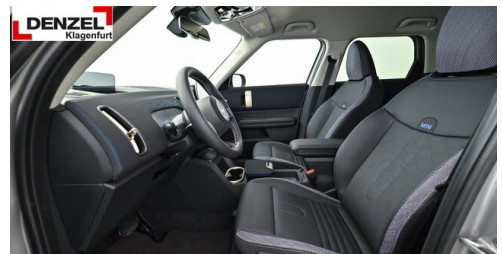

Wolfgang Denzel Auto AG - Kundencenter Klagenfurt - www.denzel.at