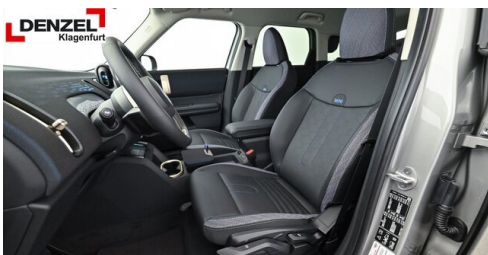

Wolfgang Denzel Auto AG - Kundencenter Klagenfurt - www.denzel.at