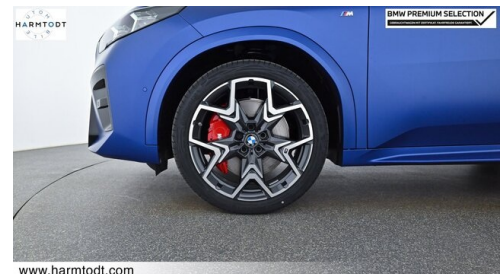

www.harmtodt.com

www.harmtodt.com