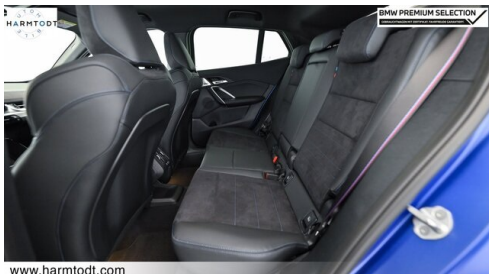

www.harmtodt.com