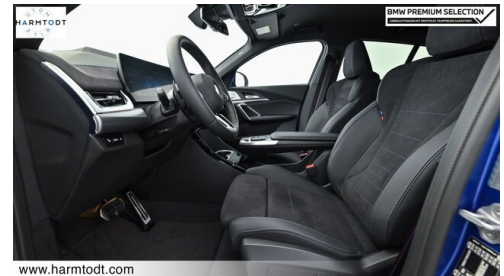

www.harmtodt.com