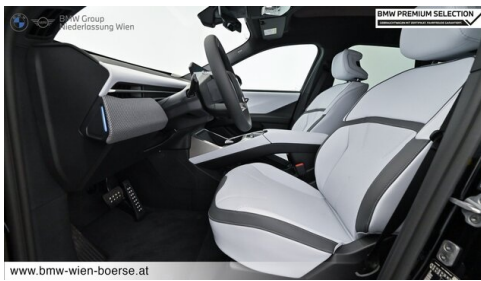

- (1) Die angegebenen Werte über Kraftstoffverbrauch und CO₂-Emissionen wurden nach den vorgeschriebenen Messverfahren gem. VO (EG) 715/2007 ermittelt. Als Basis für die Verbrauchsermittlung gilt der ECE-Fahrzyklus (NEFZ). Dieser setzt sich aus ca. einem Drittel Fahrt innerorts und zwei Drittel außerorts (gemessen an der Wegstrecke) zusammen. Zusätzlich zum Verbrauch wird die CO₂-Emission gemessen.

Sonderausstattungen können diese Werte erhöhen. Die Angaben zu Kraftstoffverbrauch und CO₂-Emissionen sind überdies abhängig von der gewählten Rad- und Reifengröße. Die Angaben beziehen sich daher nicht auf das konkrete Fahrzeug und sind nicht Bestandteil des Angebots, sondern dienen allein Vergleichszwecken zwischen den verschiedenen Fahrzeugtypen. Weitere Details bzw. Informationen zum konkreten Fahrzeug können der beim Händler aufliegenden Typengenehmigung entnommen werden. Alle Angaben ohne Gewähr. Irrtümer vorbehalten.