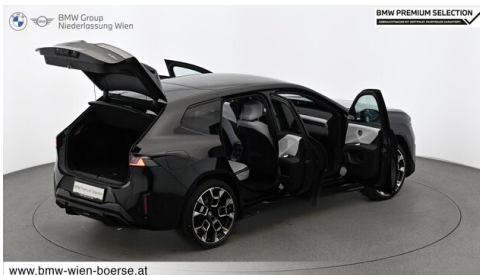

FAHRZEUGBILDER