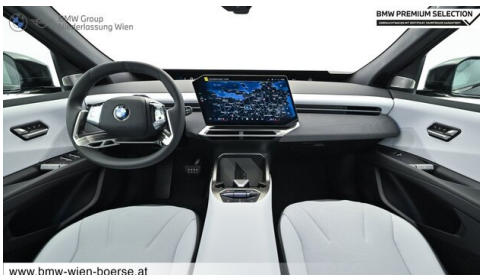

FAHRZEUGBILDER