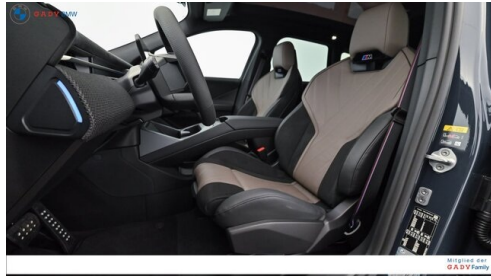

- (1) Die angegebenen Werte über Kraftstoffverbrauch und CO₂-Emissionen wurden nach den vorgeschriebenen Messverfahren gem. VO (EG) 715/2007 ermittelt. Als Basis für die Verbrauchsermittlung gilt der ECE-Fahrzyklus (NEFZ). Dieser setzt sich aus ca. einem Drittel Fahrt innerorts und zwei Drittel außerorts (gemessen an der Wegstrecke) zusammen. Zusätzlich zum Verbrauch wird die CO₂-Emission gemessen.

Sonderausstattungen können diese Werte erhöhen. Die Angaben zu Kraftstoffverbrauch und CO₂-Emissionen sind überdies abhängig von der gewählten Rad- und Reifengröße. Die Angaben beziehen sich daher nicht auf das konkrete Fahrzeug und sind nicht Bestandteil des Angebots, sondern dienen allein Vergleichszwecken zwischen den verschiedenen Fahrzeugtypen. Weitere Details bzw. Informationen zum konkreten Fahrzeug können der beim Händler aufliegenden Typengenehmigung entnommen werden. Alle Angaben ohne Gewähr. Irrtümer vorbehalten.