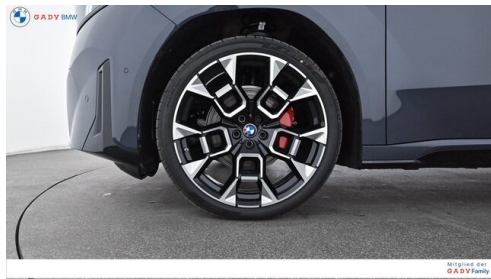

- (1) Die angegebenen Werte über Kraftstoffverbrauch und CO₂-Emissionen wurden nach den vorgeschriebenen Messverfahren gem. VO (EG) 715/2007 ermittelt. Als Basis für die Verbrauchsermittlung gilt der ECE-Fahrzyklus (NEFZ). Dieser setzt sich aus ca. einem Drittel Fahrt innerorts und zwei Drittel außerorts (gemessen an der Wegstrecke) zusammen. Zusätzlich zum Verbrauch wird die CO₂-Emission gemessen.

Sonderausstattungen können diese Werte erhöhen. Die Angaben zu Kraftstoffverbrauch und CO₂-Emissionen sind überdies abhängig von der gewählten Rad- und Reifengröße. Die Angaben beziehen sich daher nicht auf das konkrete Fahrzeug und sind nicht Bestandteil des Angebots, sondern dienen allein Vergleichszwecken zwischen den verschiedenen Fahrzeugtypen. Weitere Details bzw. Informationen zum konkreten Fahrzeug können der beim Händler aufliegenden Typengenehmigung entnommen werden. Alle Angaben ohne Gewähr. Irrtümer vorbehalten.