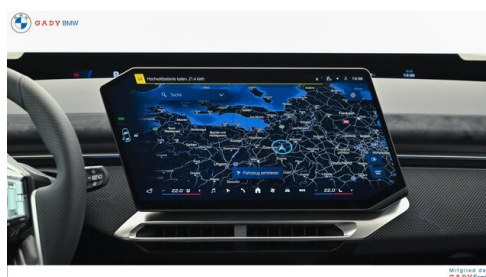

FAHRZEUGBILDER