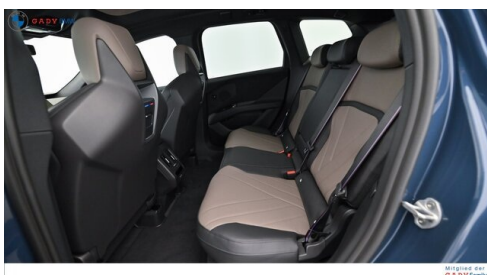

FAHRZEUGBILDER