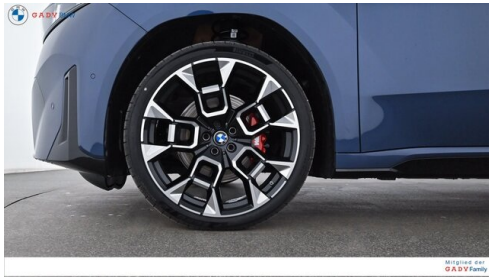

- (1) Die angegebenen Werte über Kraftstoffverbrauch und CO₂-Emissionen wurden nach den vorgeschriebenen Messverfahren gem. VO (EG) 715/2007 ermittelt. Als Basis für die Verbrauchsermittlung gilt der ECE-Fahrzyklus (NEFZ). Dieser setzt sich aus ca. einem Drittel Fahrt innerorts und zwei Drittel außerorts (gemessen an der Wegstrecke) zusammen. Zusätzlich zum Verbrauch wird die CO₂-Emission gemessen.

Sonderausstattungen können diese Werte erhöhen. Die Angaben zu Kraftstoffverbrauch und CO₂-Emissionen sind überdies abhängig von der gewählten Rad- und Reifengröße. Die Angaben beziehen sich daher nicht auf das konkrete Fahrzeug und sind nicht Bestandteil des Angebots, sondern dienen allein Vergleichszwecken zwischen den verschiedenen Fahrzeugtypen. Weitere Details bzw. Informationen zum konkreten Fahrzeug können der beim Händler aufliegenden Typengenehmigung entnommen werden. Alle Angaben ohne Gewähr. Irrtümer vorbehalten.