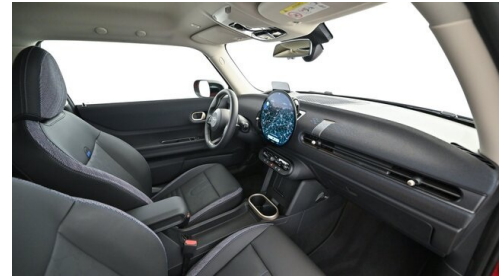

BIERBAUM
BADEN / EISENSTADT / SOOSS

Bei uns werden Sie Ihren Alten los!
Wir kaufen Ihr Auto schnell und unkompliziert.

Ihr BMW Bierbaum Gebauchwagenzentrum Soosß.

- (1) Die angegebenen Werte über Kraftstoffverbrauch und CO₂-Emissionen wurden nach den vorgeschriebenen Messverfahren gem. VO (EG) 715/2007 ermittelt. Als Basis für die Verbrauchsermittlung gilt der ECE-Fahrzyklus (NEFZ). Dieser setzt sich aus ca. einem Drittel Fahrt innerorts und zwei Drittel außerorts (gemessen an der Wegstrecke) zusammen. Zusätzlich zum Verbrauch wird die CO₂-Emission gemessen.

Sonderausstattungen können diese Werte erhöhen. Die Angaben zu Kraftstoffverbrauch und CO₂-Emissionen sind überdies abhängig von der gewählten Rad- und Reifengröße. Die Angaben beziehen sich daher nicht auf das konkrete Fahrzeug und sind nicht Bestandteil des Angebots, sondern dienen allein Vergleichszwecken zwischen den verschiedenen Fahrzeugtypen. Weitere Details bzw. Informationen zum konkreten Fahrzeug können der beim Händler aufliegenden Typengenehmigung entnommen werden. Alle Angaben ohne Gewähr. Irrtümer vorbehalten.