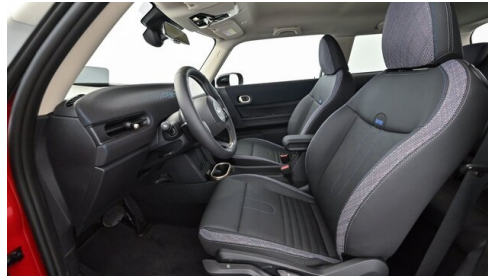

BIERBAUM
BADEN / EISENSTADT / SOOSS

Bei uns werden Sie Ihren Alten los!
Wir kaufen Ihr Auto schnell und unkompliziert.

Ihr BMW Bierbaum Gebauchwagenzentrum Soosß.

- (1) Die angegebenen Werte über Kraftstoffverbrauch und CO₂-Emissionen wurden nach den vorgeschriebenen Messverfahren gem. VO (EG) 715/2007 ermittelt. Als Basis für die Verbrauchsermittlung gilt der ECE-Fahrzyklus (NEFZ). Dieser setzt sich aus ca. einem Drittel Fahrt innerorts und zwei Drittel außerorts (gemessen an der Wegstrecke) zusammen. Zusätzlich zum Verbrauch wird die CO₂-Emission gemessen.

Sonderausstattungen können diese Werte erhöhen. Die Angaben zu Kraftstoffverbrauch und CO₂-Emissionen sind überdies abhängig von der gewählten Rad- und Reifengröße. Die Angaben beziehen sich daher nicht auf das konkrete Fahrzeug und sind nicht Bestandteil des Angebots, sondern dienen allein Vergleichszwecken zwischen den verschiedenen Fahrzeugtypen. Weitere Details bzw. Informationen zum konkreten Fahrzeug können der beim Händler aufliegenden Typengenehmigung entnommen werden. Alle Angaben ohne Gewähr. Irrtümer vorbehalten.