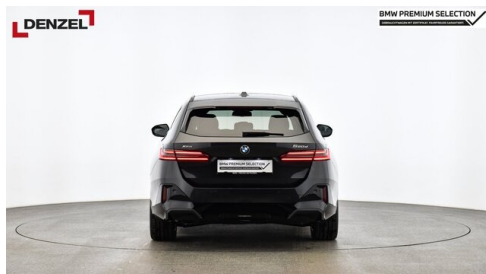

FAHRZEUGBILDER