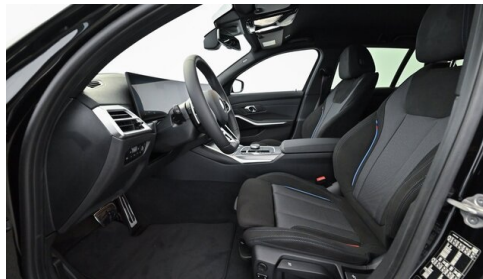

⁽¹⁾ Die angegebenen Werte über Kraftstoffverbrauch und CO₂-Emissionen wurden nach den vorgeschriebenen Messverfahren gem. VO (EG) 715/2007 ermittelt. Als Basis für die Verbrauchsermittlung gilt der ECE-Fahrzyklus (NEFZ). Dieser setzt sich aus ca. einem Drittel Fahrt innerorts und zwei Drittel außerorts (gemessen an der Wegstrecke) zusammen. Zusätzlich zum Verbrauch wird die CO₂-Emission gemessen.

Sonderausstattungen können diese Werte erhöhen. Die Angaben zu Kraftstoffverbrauch und CO₂-Emissionen sind überdies abhängig von der gewählten Rad- und Reifengröße. Die Angaben beziehen sich daher nicht auf das konkrete Fahrzeug und sind nicht Bestandteil des Angebots, sondern dienen allein Vergleichszwecken zwischen den verschiedenen Fahrzeugtypen. Weitere Details bzw. Informationen zum konkreten Fahrzeug können der beim Händler aufliegenden Typengenehmigung entnommen werden. Alle Angaben ohne Gewähr. Irrtümer vorbehalten.