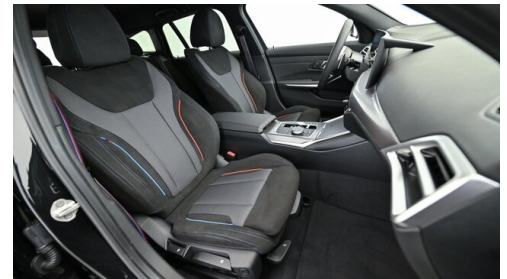

⁽¹⁾ Die angegebenen Werte über Kraftstoffverbrauch und CO₂-Emissionen wurden nach den vorgeschriebenen Messverfahren gem. VO (EG) 715/2007 ermittelt. Als Basis für die Verbrauchsermittlung gilt der ECE-Fahrzyklus (NEFZ). Dieser setzt sich aus ca. einem Drittel Fahrt innerorts und zwei Drittel außerorts (gemessen an der Wegstrecke) zusammen. Zusätzlich zum Verbrauch wird die CO₂-Emission gemessen.

Sonderausstattungen können diese Werte erhöhen. Die Angaben zu Kraftstoffverbrauch und CO₂-Emissionen sind überdies abhängig von der gewählten Rad- und Reifengröße. Die Angaben beziehen sich daher nicht auf das konkrete Fahrzeug und sind nicht Bestandteil des Angebots, sondern dienen allein Vergleichszwecken zwischen den verschiedenen Fahrzeugtypen. Weitere Details bzw. Informationen zum konkreten Fahrzeug können der beim Händler aufliegenden Typengenehmigung entnommen werden. Alle Angaben ohne Gewähr. Irrtümer vorbehalten.