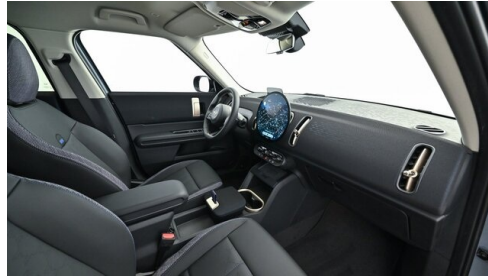

MINI GEBRAUCHT- WAGEN NEXT.

- MINI 12 MONATE MINI GEBRAUCHT-
  WAGEN NEXT GARANTIE
- 360 GRAD CHECK
- WARTUNGSFREI FÜR
  6 MONATE / 10.000 KM
- LEASING UND FINANZIERUNG
- GEPRÜFTE FAHRZEUGHISTORIE

⁽¹⁾ Die angegebenen Werte über Kraftstoffverbrauch und CO₂-Emissionen wurden nach den vorgeschriebenen Messverfahren gem. VO (EG) 715/2007 ermittelt. Als Basis für die Verbrauchsermittlung gilt der ECE-Fahrzyklus (NEFZ). Dieser setzt sich aus ca. einem Drittel Fahrt innerorts und zwei Drittel außerorts (gemessen an der Wegstrecke) zusammen. Zusätzlich zum Verbrauch wird die CO₂-Emission gemessen.

Sonderausstattungen können diese Werte erhöhen. Die Angaben zu Kraftstoffverbrauch und CO₂-Emissionen sind überdies abhängig von der gewählten Rad- und Reifengröße. Die Angaben beziehen sich daher nicht auf das konkrete Fahrzeug und sind nicht Bestandteil des Angebots, sondern dienen allein Vergleichszwecken zwischen den verschiedenen Fahrzeugtypen. Weitere Details bzw. Informationen zum konkreten Fahrzeug können der beim Händler aufliegenden Typengenehmigung entnommen werden. Alle Angaben ohne Gewähr. Irrtümer vorbehalten.