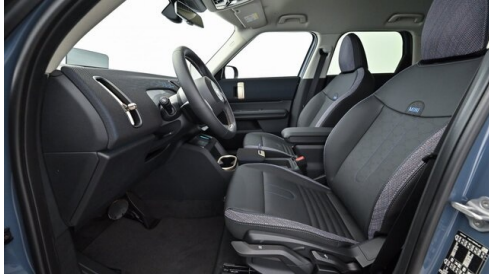

MINI GEBRAUCHT- WAGEN NEXT.

- MINI 12 MONATE MINI GEBRAUCHT-
  WAGEN NEXT GARANTIE
- 360 GRAD CHECK
- WARTUNGSFREI FÜR
  6 MONATE / 10.000 KM
- LEASING UND FINANZIERUNG
- GEPRÜFTE FAHRZEUGHISTORIE

⁽¹⁾ Die angegebenen Werte über Kraftstoffverbrauch und CO₂-Emissionen wurden nach den vorgeschriebenen Messverfahren gem. VO (EG) 715/2007 ermittelt. Als Basis für die Verbrauchsermittlung gilt der ECE-Fahrzyklus (NEFZ). Dieser setzt sich aus ca. einem Drittel Fahrt innerorts und zwei Drittel außerorts (gemessen an der Wegstrecke) zusammen. Zusätzlich zum Verbrauch wird die CO₂-Emission gemessen.

Sonderausstattungen können diese Werte erhöhen. Die Angaben zu Kraftstoffverbrauch und CO₂-Emissionen sind überdies abhängig von der gewählten Rad- und Reifengröße. Die Angaben beziehen sich daher nicht auf das konkrete Fahrzeug und sind nicht Bestandteil des Angebots, sondern dienen allein Vergleichszwecken zwischen den verschiedenen Fahrzeugtypen. Weitere Details bzw. Informationen zum konkreten Fahrzeug können der beim Händler aufliegenden Typengenehmigung entnommen werden. Alle Angaben ohne Gewähr. Irrtümer vorbehalten.