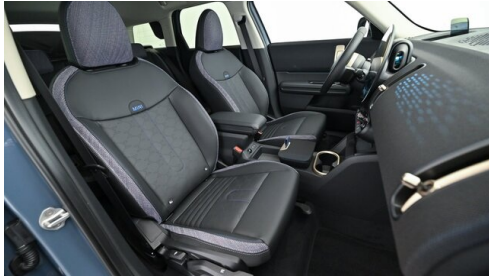

MINI GEBRAUCHT- WAGEN NEXT.

- MINI 12 MONATE MINI GEBRAUCHT-
  WAGEN NEXT GARANTIE
- 360 GRAD CHECK
- WARTUNGSFREI FÜR
  6 MONATE / 10.000 KM
- LEASING UND FINANZIERUNG
- GEPRÜFTE FAHRZEUGHISTORIE

⁽¹⁾ Die angegebenen Werte über Kraftstoffverbrauch und CO₂-Emissionen wurden nach den vorgeschriebenen Messverfahren gem. VO (EG) 715/2007 ermittelt. Als Basis für die Verbrauchsermittlung gilt der ECE-Fahrzyklus (NEFZ). Dieser setzt sich aus ca. einem Drittel Fahrt innerorts und zwei Drittel außerorts (gemessen an der Wegstrecke) zusammen. Zusätzlich zum Verbrauch wird die CO₂-Emission gemessen.

Sonderausstattungen können diese Werte erhöhen. Die Angaben zu Kraftstoffverbrauch und CO₂-Emissionen sind überdies abhängig von der gewählten Rad- und Reifengröße. Die Angaben beziehen sich daher nicht auf das konkrete Fahrzeug und sind nicht Bestandteil des Angebots, sondern dienen allein Vergleichszwecken zwischen den verschiedenen Fahrzeugtypen. Weitere Details bzw. Informationen zum konkreten Fahrzeug können der beim Händler aufliegenden Typengenehmigung entnommen werden. Alle Angaben ohne Gewähr. Irrtümer vorbehalten.