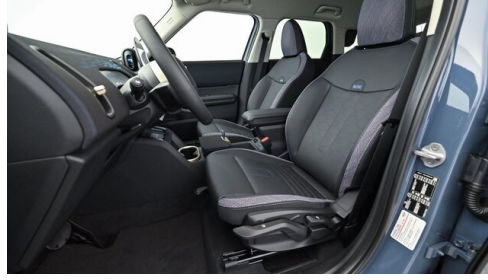

MINI GEBRAUCHT- WAGEN NEXT.

- MINI 12 MONATE MINI GEBRAUCHT-
  WAGEN NEXT GARANTIE
- 360 GRAD CHECK
- WARTUNGSFREI FÜR
  6 MONATE / 10.000 KM
- LEASING UND FINANZIERUNG
- GEPRÜFTE FAHRZEUGHISTORIE

⁽¹⁾ Die angegebenen Werte über Kraftstoffverbrauch und CO₂-Emissionen wurden nach den vorgeschriebenen Messverfahren gem. VO (EG) 715/2007 ermittelt. Als Basis für die Verbrauchsermittlung gilt der ECE-Fahrzyklus (NEFZ). Dieser setzt sich aus ca. einem Drittel Fahrt innerorts und zwei Drittel außerorts (gemessen an der Wegstrecke) zusammen. Zusätzlich zum Verbrauch wird die CO₂-Emission gemessen.

Sonderausstattungen können diese Werte erhöhen. Die Angaben zu Kraftstoffverbrauch und CO₂-Emissionen sind überdies abhängig von der gewählten Rad- und Reifengröße. Die Angaben beziehen sich daher nicht auf das konkrete Fahrzeug und sind nicht Bestandteil des Angebots, sondern dienen allein Vergleichszwecken zwischen den verschiedenen Fahrzeugtypen. Weitere Details bzw. Informationen zum konkreten Fahrzeug können der beim Händler aufliegenden Typengenehmigung entnommen werden. Alle Angaben ohne Gewähr. Irrtümer vorbehalten.