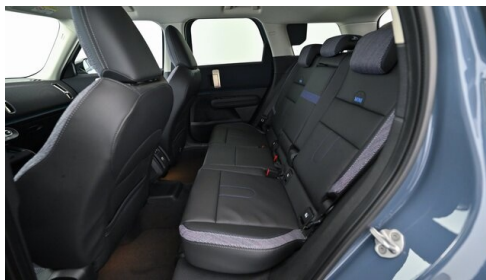

FAHRZEUGBILDER