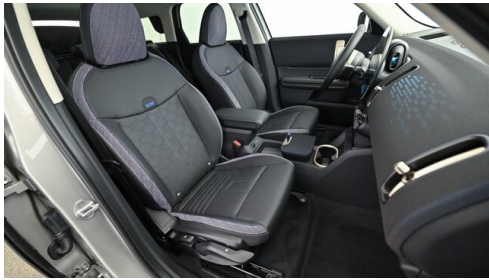

MINI GEBRAUCHT- WAGEN NEXT.

- MINI 12 MONATE MINI GEBRAUCHT-
  WAGEN NEXT GARANTIE
- 360 GRAD CHECK
- WARTUNGSFREI FÜR
  6 MONATE / 10.000 KM
- LEASING UND FINANZIERUNG
- GEPRÜFTE FAHRZEUGHISTORIE

⁽¹⁾ Die angegebenen Werte über Kraftstoffverbrauch und CO₂-Emissionen wurden nach den vorgeschriebenen Messverfahren gem. VO (EG) 715/2007 ermittelt. Als Basis für die Verbrauchsermittlung gilt der ECE-Fahrzyklus (NEFZ). Dieser setzt sich aus ca. einem Drittel Fahrt innerorts und zwei Drittel außerorts (gemessen an der Wegstrecke) zusammen. Zusätzlich zum Verbrauch wird die CO₂-Emission gemessen.

Sonderausstattungen können diese Werte erhöhen. Die Angaben zu Kraftstoffverbrauch und CO₂-Emissionen sind überdies abhängig von der gewählten Rad- und Reifengröße. Die Angaben beziehen sich daher nicht auf das konkrete Fahrzeug und sind nicht Bestandteil des Angebots, sondern dienen allein Vergleichszwecken zwischen den verschiedenen Fahrzeugtypen. Weitere Details bzw. Informationen zum konkreten Fahrzeug können der beim Händler aufliegenden Typengenehmigung entnommen werden. Alle Angaben ohne Gewähr. Irrtümer vorbehalten.