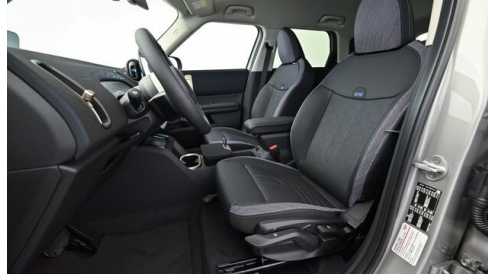

MINI GEBRAUCHT- WAGEN NEXT.

- MINI 12 MONATE MINI GEBRAUCHT-
  WAGEN NEXT GARANTIE
- 360 GRAD CHECK
- WARTUNGSFREI FÜR
  6 MONATE / 10.000 KM
- LEASING UND FINANZIERUNG
- GEPRÜFTE FAHRZEUGHISTORIE

⁽¹⁾ Die angegebenen Werte über Kraftstoffverbrauch und CO₂-Emissionen wurden nach den vorgeschriebenen Messverfahren gem. VO (EG) 715/2007 ermittelt. Als Basis für die Verbrauchsermittlung gilt der ECE-Fahrzyklus (NEFZ). Dieser setzt sich aus ca. einem Drittel Fahrt innerorts und zwei Drittel außerorts (gemessen an der Wegstrecke) zusammen. Zusätzlich zum Verbrauch wird die CO₂-Emission gemessen.

Sonderausstattungen können diese Werte erhöhen. Die Angaben zu Kraftstoffverbrauch und CO₂-Emissionen sind überdies abhängig von der gewählten Rad- und Reifengröße. Die Angaben beziehen sich daher nicht auf das konkrete Fahrzeug und sind nicht Bestandteil des Angebots, sondern dienen allein Vergleichszwecken zwischen den verschiedenen Fahrzeugtypen. Weitere Details bzw. Informationen zum konkreten Fahrzeug können der beim Händler aufliegenden Typengenehmigung entnommen werden. Alle Angaben ohne Gewähr. Irrtümer vorbehalten.