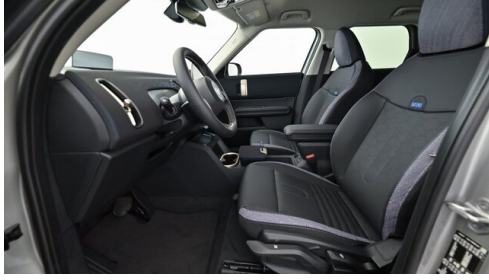

MINI GEBRAUCHT- WAGEN NEXT.

- MINI 12 MONATE MINI GEBRAUCHT-
  WAGEN NEXT GARANTIE
- 360 GRAD CHECK
- WARTUNGSFREI FÜR
  6 MONATE / 10.000 KM
- LEASING UND FINANZIERUNG
- GEPRÜFTE FAHRZEUGHISTORIE

⁽¹⁾ Die angegebenen Werte über Kraftstoffverbrauch und CO₂-Emissionen wurden nach den vorgeschriebenen Messverfahren gem. VO (EG) 715/2007 ermittelt. Als Basis für die Verbrauchsermittlung gilt der ECE-Fahrzyklus (NEFZ). Dieser setzt sich aus ca. einem Drittel Fahrt innerorts und zwei Drittel außerorts (gemessen an der Wegstrecke) zusammen. Zusätzlich zum Verbrauch wird die CO₂-Emission gemessen.

Sonderausstattungen können diese Werte erhöhen. Die Angaben zu Kraftstoffverbrauch und CO₂-Emissionen sind überdies abhängig von der gewählten Rad- und Reifengröße. Die Angaben beziehen sich daher nicht auf das konkrete Fahrzeug und sind nicht Bestandteil des Angebots, sondern dienen allein Vergleichszwecken zwischen den verschiedenen Fahrzeugtypen. Weitere Details bzw. Informationen zum konkreten Fahrzeug können der beim Händler aufliegenden Typengenehmigung entnommen werden. Alle Angaben ohne Gewähr. Irrtümer vorbehalten.