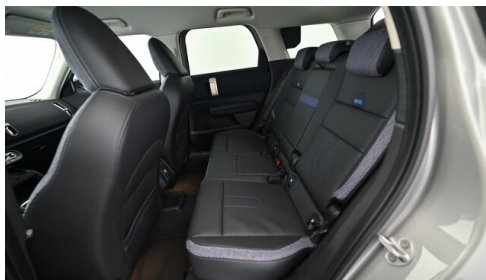

FAHRZEUGBILDER