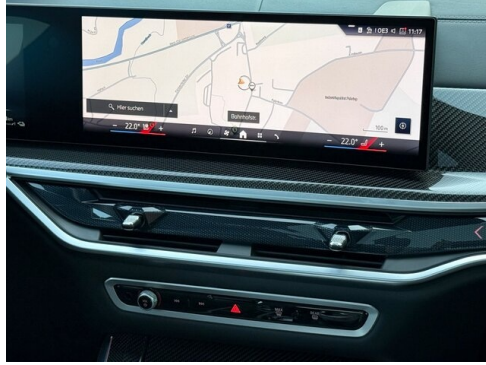

(1) Die angegebenen Werte über Kraftstoffverbrauch und CO₂-Emissionen wurden nach den vorgeschriebenen Messverfahren gem. VO (EG) 715/2007 ermittelt. Als Basis für die Verbrauchsermittlung gilt der ECE-Fahrzyklus (NEFZ). Dieser setzt sich aus ca. einem Drittel Fahrt innerorts und zwei Drittel außerorts (gemessen an der Wegstrecke) zusammen. Zusätzlich zum Verbrauch wird die CO₂-Emission gemessen.