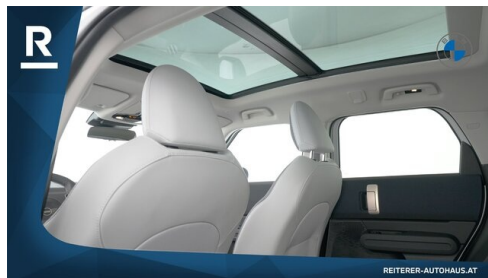

R

Fahrzeug - Ankauf - Eintausch

- Inzahlungnahme Ihres gebrauchten Fahrzeugs
- Direkter Ankauf von Kredit und Leasinggesellschaften
- Reiterer Ankauf Ihres Fahrzeugs ohne Fahrzeugkauf möglich

Lassen Sie sich von unserem Fachpersonal bezüglich Finanzierungsmöglichkeiten wie Leasing/Kredit über die BMW BANK inkl. Versicherung beraten.

Nutzen Sie unsere Besichtigungsmöglichkeiten über Video oder Live-Übertragung
Live Video Calls und Kommunikation via WhatsApp

REITERER-AUTOHAUS.AT

R

Besichtigung und Probefahrt

Montag bis Freitag: 9:00 - 17:00 Uhr
Samstag: 9:00 - 12:00 Uhr
Telefonische Vereinbarung von Vorteil unter: +43 3462 7920 (Reiterer GmbH)

Überstellung

Gerne organisieren wir die Zustellung Ihres neuen Fahrzeuges in Österreich via Lagermax kostengünstig. EU-Raum, Organisation von grünen Überstellungskennzeichen bei Überführung ins Ausland.

REITERER-AUTOHAUS.AT

R

Preis anmeldefertig inkl. aller Steuern und Kosten

Wir verkaufen an den größten Teil unserer Fahrzeuge Leasingregionale und bieten Kunden an, sie sich in Deutschland heimisch willkommen zu fühlen. Wir ermöglichen Ihnen einen sicheren und reibungslosen Autokauf, selbst über große Entfernungen hinweg.

Unsere moderne Meisterwerkstatt bietet Ihnen während und nach dem Kauf maximale Sicherheit und begleitet Sie gerne ein Autoleben lang.
Sparen Sie zusätzlich bares Geld mit unseren BMW CARE Service Paketen und genießen Sie sorgenfreie Mobilität.

REITERER-AUTOHAUS.AT

R

UNSER VERKAUFSTEAM IST GERNE FÜR SIE DA!
Wir freuen uns auf Ihren Anruf.

Josef Assl +43 (0) 3462 7920-21	Daniel Wetzstein +43 (0) 3462 7920-25
Peter Planinčič +43 (0) 3462 7920-23	Fabian Likawetz +43 (0) 3462 7920-36 info@reiterer.com.at
Julian Jahreis +43 (0) 3462 7920-26	Markus Reiterer jun. Verkaufsteilung / Optimalmarkt info@reiterer.com.at

Reiterer GmbH
Friedrich-Strasse 104
8530 Deutsch-Wagram
+43 3462 7920
info@reiterer.com.at

REITERER-AUTOHAUS.AT

(1) Die angegebenen Werte über Kraftstoffverbrauch und CO₂-Emissionen wurden nach den vorgeschriebenen Messverfahren gem. VO (EG) 715/2007 ermittelt. Als Basis für die Verbrauchsermittlung gilt der ECE-Fahrzyklus (NEFZ). Dieser setzt sich aus ca. einem Drittel Fahrt innerorts und zwei Drittel außerorts (gemessen an der Wegstrecke) zusammen. Zusätzlich zum Verbrauch wird die CO₂-Emission gemessen.

Sonderausstattungen können diese Werte erhöhen. Die Angaben zu Kraftstoffverbrauch und CO₂-Emissionen sind überdies abhängig von der gewählten Rad- und Reifengröße. Die Angaben beziehen sich daher nicht auf das konkrete Fahrzeug und sind nicht Bestandteil des Angebots, sondern dienen allein Vergleichszwecken zwischen den verschiedenen Fahrzeugtypen. Weitere Details bzw. Informationen zum konkreten Fahrzeug können der beim Händler aufliegenden Typengenehmigung entnommen werden. Alle Angaben ohne Gewähr. Irrtümer vorbehalten.