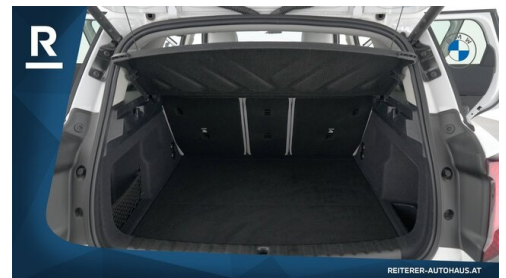

R

Fahrzeug - Ankauf - Eintausch

- Inzahlungnahme Ihres gebrauchten Fahrzeugs
- Direkter Ankauf von Kredit und Leasinggesellschaften
- Reiterer Ankauf Ihres Fahrzeugs ohne Fahrzeugkauf möglich

Lassen Sie sich von unserem Fachpersonal bezüglich Finanzierungsmöglichkeiten wie Leasing/Kredit über die BMW BANK inkl. Versicherung beraten.

Nutzen Sie unsere Besichtigungsmöglichkeiten über Video oder Live-Übertragung
Live Video Calls und Kommunikation via WhatsApp

REITERER-AUTOHAUS.AT

R

Besichtigung und Probefahrt

Montag bis Freitag: 9:00 - 17:00 Uhr
Samstag: 9:00 - 12:00 Uhr
Telefonische Vereinbarung von Vorteil unter: +43 3462 7920 (Reiterer GmbH)

Überstellung

Gerne organisieren wir die Zustellung Ihres neuen Fahrzeuges in Österreich via Lagermax kostengünstig. EU-Raum, Organisation von grünen Überstellungskennzeichen bei Überführung ins Ausland.

REITERER-AUTOHAUS.AT

R

Preis anmeldefertig inkl. aller Steuern und Kosten

Wir verkaufen an den größten Teil unserer Fahrzeuge Leasingregionale und bieten Kunden an, sie sich in Deutschland heimisch willkommen zu fühlen. Wir ermöglichen Ihnen einen sicheren und reibungslosen Autokauf, selbst über große Entfernungen hinweg.

Unsere moderne Meisterwerkstatt bietet Ihnen während und nach dem Kauf maximale Sicherheit und begleitet Sie gerne ein Autoleben lang.
Sparen Sie zusätzlich bares Geld mit unseren BMW CARE Service Paketen und genießen Sie sorgenfreie Mobilität.

REITERER-AUTOHAUS.AT

R

UNSER VERKAUFSTEAM IST GERNE FÜR SIE DA!
Wir freuen uns auf Ihren Anruf.

Josef Assl +43 (0) 3462 7920-21	Daniel Wetzstein +43 (0) 3462 7920-25
Peter Planinčič +43 (0) 3462 7920-23	Fabian Likawetz +43 (0) 3462 7920-36 info@reiterer.com.at
Julian Jahreis +43 (0) 3462 7920-26	Markus Reiterer jun. Verkaufsteilung / Optimalmarkt info@reiterer.com.at

Reiterer GmbH
Friedrich-Strasse 104
8530 Deutsch-Wagram
+43 3462 7920
info@reiterer.com.at

REITERER-AUTOHAUS.AT

(1) Die angegebenen Werte über Kraftstoffverbrauch und CO₂-Emissionen wurden nach den vorgeschriebenen Messverfahren gem. VO (EG) 715/2007 ermittelt. Als Basis für die Verbrauchsermittlung gilt der ECE-Fahrzyklus (NEFZ). Dieser setzt sich aus ca. einem Drittel Fahrt innerorts und zwei Drittel außerorts (gemessen an der Wegstrecke) zusammen. Zusätzlich zum Verbrauch wird die CO₂-Emission gemessen.

Sonderausstattungen können diese Werte erhöhen. Die Angaben zu Kraftstoffverbrauch und CO₂-Emissionen sind überdies abhängig von der gewählten Rad- und Reifengröße. Die Angaben beziehen sich daher nicht auf das konkrete Fahrzeug und sind nicht Bestandteil des Angebots, sondern dienen allein Vergleichszwecken zwischen den verschiedenen Fahrzeugtypen. Weitere Details bzw. Informationen zum konkreten Fahrzeug können der beim Händler aufliegenden Typengenehmigung entnommen werden. Alle Angaben ohne Gewähr. Irrtümer vorbehalten.