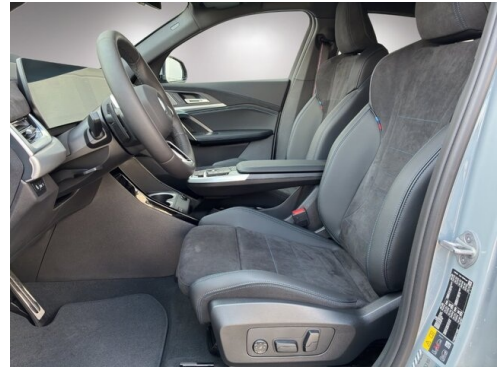

FAHRZEUGBILDER