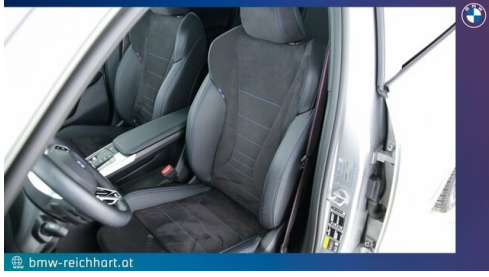

bmw-reichhart.at