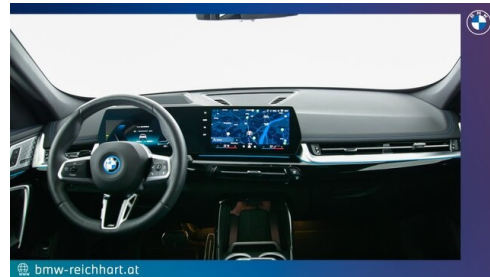

bmw-reichhart.at