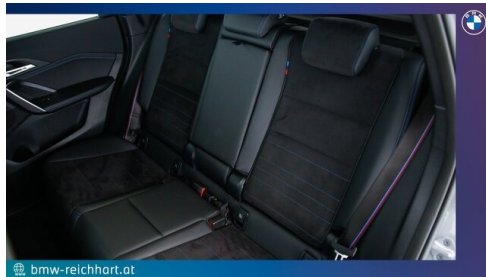

bmw-reichhart.at