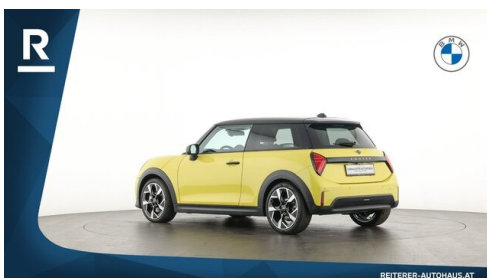

FAHRZEUGBILDER