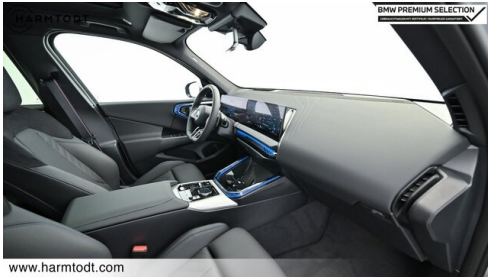

www.harmtodt.com