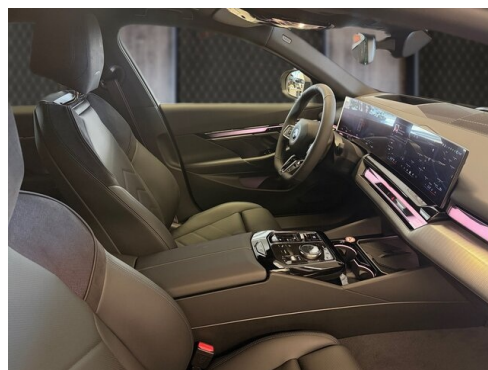

FAHRZEUGBILDER