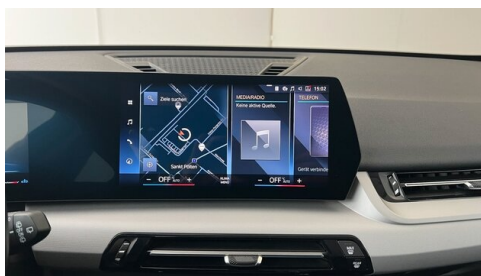

Montag - Freitag: 07:00 bis 18:00 Uhr

Automobile

Montag - Freitag: 08:00 bis 18:00 Uhr

Samstag: 09:00 bis 12:00 Uhr

02742/257501-0

FAHRZEUGBILDER

III GÖNDLE
PAKET OPTIONAL GEGEN
AUFPREIS ERHÄLTLICH

24 MONATE ZUSATZGARANTIE
FÜR IHREN GEBRAUCHTEN
VON AUTOHAUS GÖNDLE.