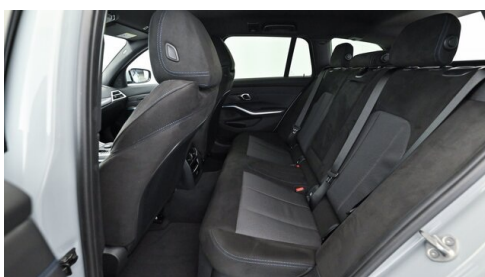

FAHRZEUGBILDER