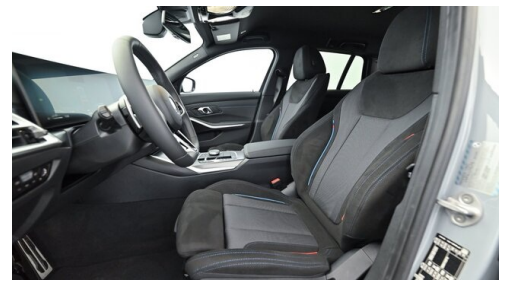

1. ⁽¹⁾ Die angegebenen Werte über Kraftstoffverbrauch und CO₂-Emissionen wurden nach den vorgeschriebenen Messverfahren gem. VO (EG) 715/2007 ermittelt. Als Basis für die Verbrauchsermittlung gilt der ECE-Fahrzyklus (NEFZ). Dieser setzt sich aus ca. einem Drittel Fahrt innerorts und zwei Drittel außerorts (gemessen an der Wegstrecke) zusammen. Zusätzlich zum Verbrauch wird die CO₂-Emission gemessen.

Sonderausstattungen können diese Werte erhöhen. Die Angaben zu Kraftstoffverbrauch und CO₂-Emissionen sind überdies abhängig von der gewählten Rad- und Reifengröße. Die Angaben beziehen sich daher nicht auf das konkrete Fahrzeug und sind nicht Bestandteil des Angebots, sondern dienen allein Vergleichszwecken zwischen den verschiedenen Fahrzeugtypen. Weitere Details bzw. Informationen zum konkreten Fahrzeug können der beim Händler aufliegenden Typengenehmigung entnommen werden. Alle Angaben ohne Gewähr. Irrtümer vorbehalten.