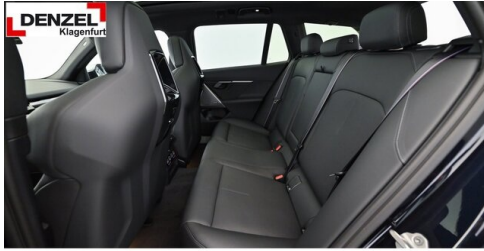

Wolfgang Denzel Auto AG - Kundencenter Klagenfurt - www.denzel.at

Wolfgang Denzel Auto AG - Kundencenter Klagenfurt - www.denzel.at