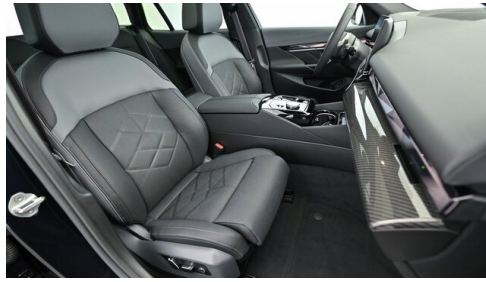

BMW PREMIUM SELECTION. GEBRAUCHTE AUTOMOBILE.

- 📍 MIND. 12 MONATE BMW PREMIUM SELECTION GARANTIE
- 🔧 360 GRAD CHECK
- 🛠️ WARTUNGSFREI FÜR 6 MONATE / 10.000 KM
- 📄 LEASING UND FINANZIERUNG
- 📁 GEPRÜFTE FAHRZEUGHISTORIE

BMW PREMIUM SELECTION

⁽¹⁾ Die angegebenen Werte über Kraftstoffverbrauch und CO₂-Emissionen wurden nach den vorgeschriebenen Messverfahren gem. VO (EG) 715/2007 ermittelt. Als Basis für die Verbrauchsermittlung gilt der ECE-Fahrzyklus (NEFZ). Dieser setzt sich aus ca. einem Drittel Fahrt innerorts und zwei Drittel außerorts (gemessen an der Wegstrecke) zusammen. Zusätzlich zum Verbrauch wird die CO₂-Emission gemessen.

Sonderausstattungen können diese Werte erhöhen. Die Angaben zu Kraftstoffverbrauch und CO₂-Emissionen sind überdies abhängig von der gewählten Rad- und Reifengröße. Die Angaben beziehen sich daher nicht auf das konkrete Fahrzeug und sind nicht Bestandteil des Angebots, sondern dienen allein Vergleichszwecken zwischen den verschiedenen Fahrzeugtypen. Weitere Details bzw. Informationen zum konkreten Fahrzeug können der beim Händler aufliegenden Typengenehmigung entnommen werden. Alle Angaben ohne Gewähr. Irrtümer vorbehalten.