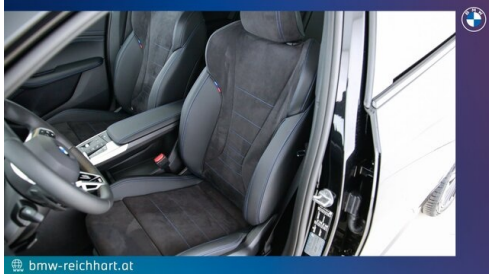

bmw-reichhart.at