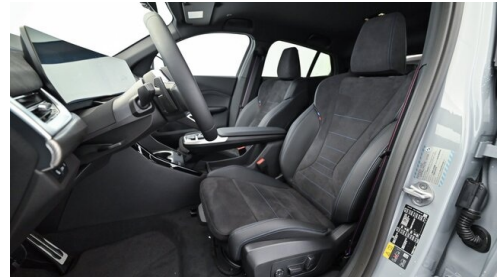

(1) Die angegebenen Werte über Kraftstoffverbrauch und CO₂-Emissionen wurden nach den vorgeschriebenen Messverfahren gem. VO (EG) 715/2007 ermittelt. Als Basis für die Verbrauchsermittlung gilt der ECE-Fahrzyklus (NEFZ). Dieser setzt sich aus ca. einem Drittel Fahrt innerorts und zwei Drittel außerorts (gemessen an der Wegstrecke) zusammen. Zusätzlich zum Verbrauch wird die CO₂-Emission gemessen.

Sonderausstattungen können diese Werte erhöhen. Die Angaben zu Kraftstoffverbrauch und CO₂-Emissionen sind überdies abhängig von der gewählten Rad- und Reifengröße. Die Angaben beziehen sich daher nicht auf das konkrete Fahrzeug und sind nicht Bestandteil des Angebots, sondern dienen allein Vergleichszwecken zwischen den verschiedenen Fahrzeugtypen. Weitere Details bzw. Informationen zum konkreten Fahrzeug können der beim Händler aufliegenden Typengenehmigung entnommen werden. Alle Angaben ohne Gewähr. Irrtümer vorbehalten.