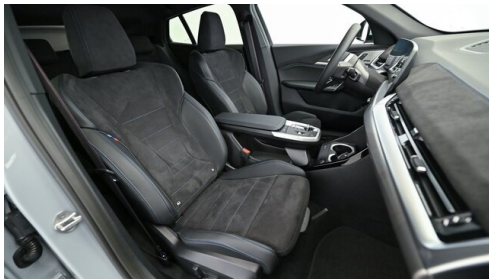

(1) Die angegebenen Werte über Kraftstoffverbrauch und CO₂-Emissionen wurden nach den vorgeschriebenen Messverfahren gem. VO (EG) 715/2007 ermittelt. Als Basis für die Verbrauchsermittlung gilt der ECE-Fahrzyklus (NEFZ). Dieser setzt sich aus ca. einem Drittel Fahrt innerorts und zwei Drittel außerorts (gemessen an der Wegstrecke) zusammen. Zusätzlich zum Verbrauch wird die CO₂-Emission gemessen.

Sonderausstattungen können diese Werte erhöhen. Die Angaben zu Kraftstoffverbrauch und CO₂-Emissionen sind überdies abhängig von der gewählten Rad- und Reifengröße. Die Angaben beziehen sich daher nicht auf das konkrete Fahrzeug und sind nicht Bestandteil des Angebots, sondern dienen allein Vergleichszwecken zwischen den verschiedenen Fahrzeugtypen. Weitere Details bzw. Informationen zum konkreten Fahrzeug können der beim Händler aufliegenden Typengenehmigung entnommen werden. Alle Angaben ohne Gewähr. Irrtümer vorbehalten.