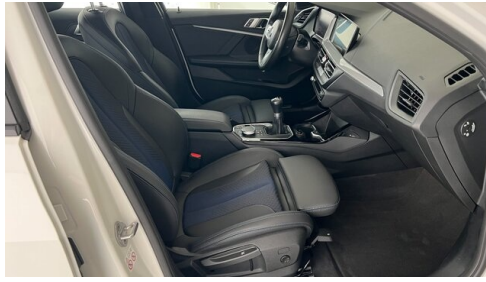

III GÖNDLE
PAKET OPTIONAL GEGEN AUFPREIS ERHÄLTLICH

24 MONATE ZUSATZGARANTIE
FÜR IHREN GEBRAUCHTEN
VON AUTOHAUS GÖNDLE.

2 Jahre ab Kaufabschluss
Keine Kilometerbegrenzung
Inklusive Arbeitszeit und Material
Plus 3 exklusive Bonusleistungen

Gratis Reinigung pro Jahr
Kostenlos 57h Überprüfung
€ 500,- Entauschbonus