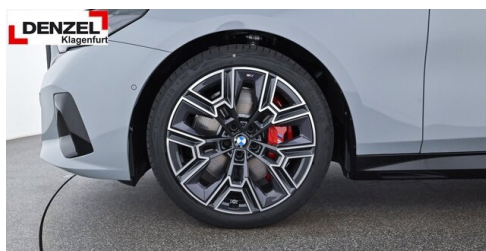

Wolfgang Denzel Auto AG - Kundencenter Klagenfurt - www.denzel.at