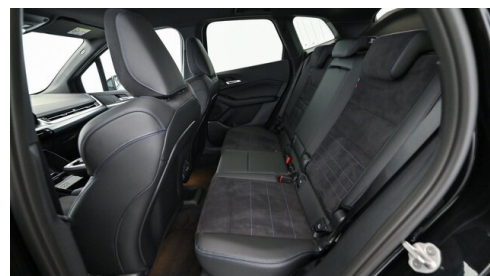

FAHRZEUGBILDER

BIERBAUM
BADEN / EISENSTADT / SOOSS

Bei uns werden Sie Ihren Alten los!
Wir kaufen Ihr Auto schnell und unkompliziert.

Ihr BMW Bierbaum Gebrauchtwagenzentrum Soosß.

1. ⁽¹⁾ Die angegebenen Werte über Kraftstoffverbrauch und CO₂-Emissionen wurden nach den vorgeschriebenen Messverfahren gem. VO (EG) 715/2007 ermittelt. Als Basis für die Verbrauchsermittlung gilt der ECE-Fahrzyklus (NEFZ). Dieser setzt sich aus ca. einem Drittel Fahrt innerorts und zwei Drittel außerorts (gemessen an der Wegstrecke) zusammen. Zusätzlich zum Verbrauch wird die CO₂-Emission gemessen.

Sonderausstattungen können diese Werte erhöhen. Die Angaben zu Kraftstoffverbrauch und CO₂-Emissionen sind überdies abhängig von der gewählten Rad- und Reifengröße. Die Angaben beziehen sich daher nicht auf das konkrete Fahrzeug und sind nicht Bestandteil des Angebots, sondern dienen allein Vergleichszwecken zwischen den verschiedenen Fahrzeugtypen. Weitere Details bzw. Informationen zum konkreten Fahrzeug können der beim Händler aufliegenden Typengenehmigung entnommen werden. Alle Angaben ohne Gewähr. Irrtümer vorbehalten.