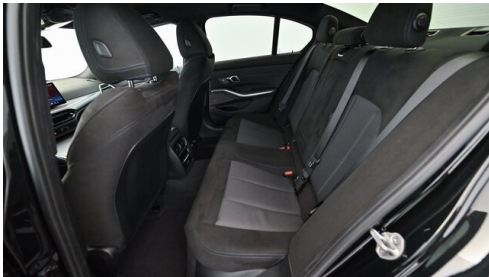

BMW PREMIUM SELECTION.
GEBRAUCHTE AUTOMOBILE.

- 📍 MIND. 12 MONATE BMW PREMIUM SELECTION GARANTIE
- 🔧 360 GRAD CHECK
- 🚗 WARTUNGSFREI FÜR 6 MONATE / 10.000 KM
- 🔄 LEASING UND FINANZIERUNG
- 📄 GEPRÜFTE FAHRZEUGHISTORIE

BMW PREMIUM SELECTION