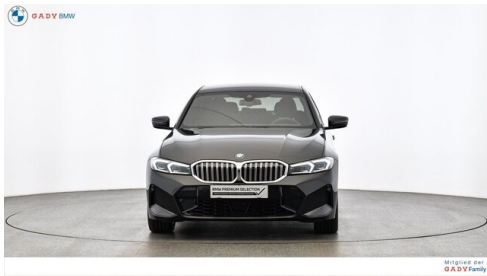

BMW PREMIUM SELECTION.
GEBRAUCHTE AUTOMOBILE.

- 📍 MIND. 12 MONATE BMW PREMIUM SELECTION GARANTIE
- 🔧 360 GRAD CHECK
- 🚗 WARTUNGSFREI FÜR 6 MONATE / 10.000 KM
- 🔄 LEASING UND FINANZIERUNG
- 📄 GEPRÜFTE FAHRZEUGHISTORIE

BMW PREMIUM SELECTION