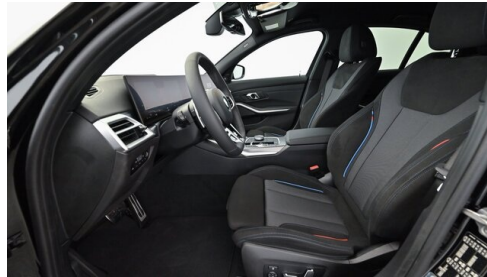

Mitglied der GADY Family

BMW PREMIUM SELECTION.
GEBRAUCHTE AUTOMOBILE.

- 📍 MIND. 12 MONATE BMW PREMIUM SELECTION GARANTIE
- 🔧 360 GRAD CHECK
- 🚗 WARTUNGSFREI FÜR 6 MONATE / 10.000 KM
- 🔄 LEASING UND FINANZIERUNG
- 📄 GEPRÜFTE FAHRZEUGHISTORIE

BMW PREMIUM SELECTION