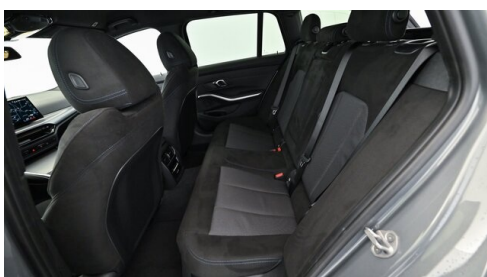

FAHRZEUGBILDER