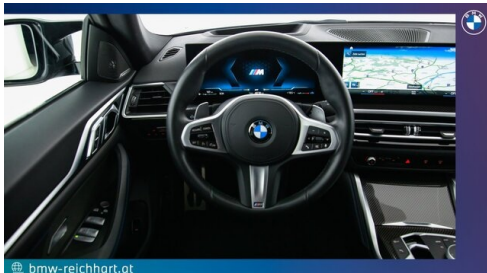

bmw-reichhart.at