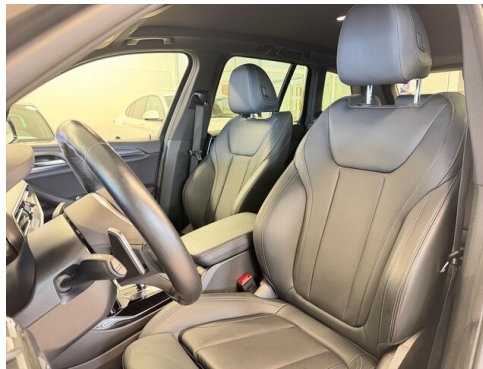

- (1) Die angegebenen Werte über Kraftstoffverbrauch und CO₂-Emissionen wurden nach den vorgeschriebenen Messverfahren gem. VO (EG) 715/2007 ermittelt. Als Basis für die Verbrauchsermittlung gilt der ECE-Fahrzyklus (NEFZ). Dieser setzt sich aus ca. einem Drittel Fahrt innerorts und zwei Drittel außerorts (gemessen an der Wegstrecke) zusammen. Zusätzlich zum Verbrauch wird die CO₂-Emission gemessen.

Sonderausstattungen können diese Werte erhöhen. Die Angaben zu Kraftstoffverbrauch und CO₂-Emissionen sind überdies abhängig von der gewählten Rad- und Reifengröße. Die Angaben beziehen sich daher nicht auf das konkrete Fahrzeug und sind nicht Bestandteil des Angebots, sondern dienen allein Vergleichszwecken zwischen den verschiedenen Fahrzeugtypen. Weitere Details bzw. Informationen zum konkreten Fahrzeug können der beim Händler aufliegenden Typengenehmigung entnommen werden. Alle Angaben ohne Gewähr. Irrtümer vorbehalten.