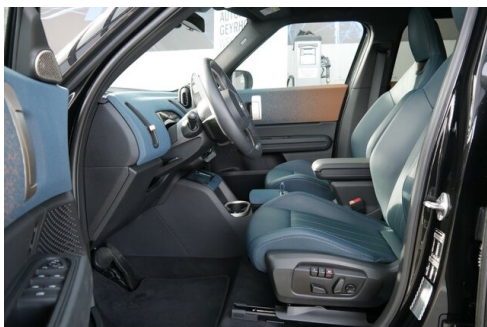

FAHRZEUGBILDER