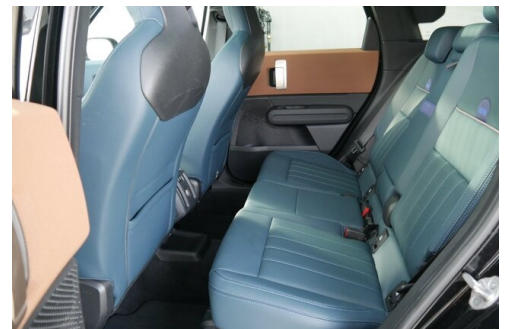

FAHRZEUGBILDER