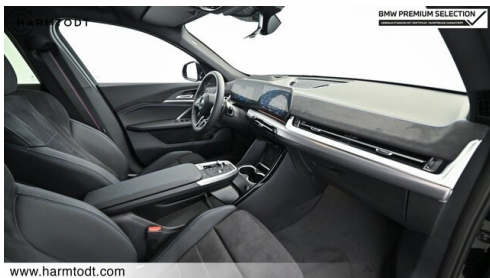

BMW PREMIUM SELECTION.

GEBRAUCHTE AUTOMOBILE.

- 📍 MIND. 12 MONATE BMW PREMIUM SELECTION GARANTIE
- 🔧 360 GRAD CHECK
- 🚗 WARTUNGSFREI FÜR 6 MONATE / 10.000 KM
- 🏦 LEASING UND FINANZIERUNG
- 📄 GEPRÜFTE FAHRZEUGHISTORIE

HARMTODT BMW PREMIUM SELECTION