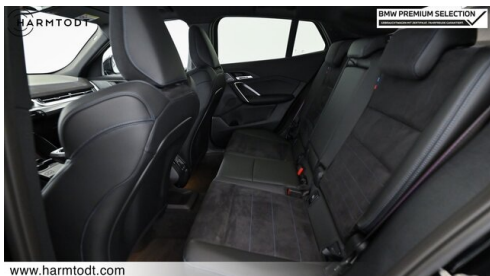

BMW PREMIUM SELECTION.

GEBRAUCHTE AUTOMOBILE.

- 📍 MIND. 12 MONATE BMW PREMIUM SELECTION GARANTIE
- 🔧 360 GRAD CHECK
- 🚗 WARTUNGSFREI FÜR 6 MONATE / 10.000 KM
- 🏦 LEASING UND FINANZIERUNG
- 📄 GEPRÜFTE FAHRZEUGHISTORIE

HARMTODT BMW PREMIUM SELECTION