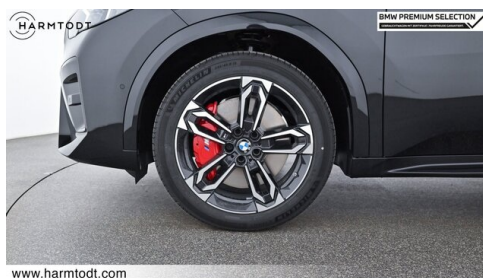

BMW PREMIUM SELECTION.

GEBRAUCHTE AUTOMOBILE.

- 📍 MIND. 12 MONATE BMW PREMIUM SELECTION GARANTIE
- 🔧 360 GRAD CHECK
- 🚗 WARTUNGSFREI FÜR 6 MONATE / 10.000 KM
- 🏦 LEASING UND FINANZIERUNG
- 📄 GEPRÜFTE FAHRZEUGHISTORIE

HARMTODT BMW PREMIUM SELECTION