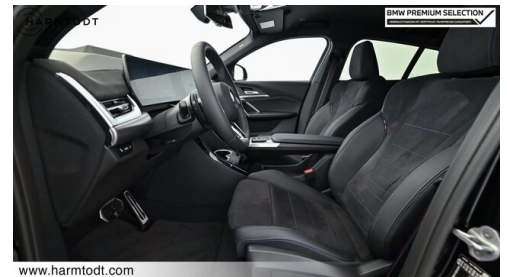

BMW PREMIUM SELECTION.

GEBRAUCHTE AUTOMOBILE.

- 📍 MIND. 12 MONATE BMW PREMIUM SELECTION GARANTIE
- 🔧 360 GRAD CHECK
- 🚗 WARTUNGSFREI FÜR 6 MONATE / 10.000 KM
- 🏦 LEASING UND FINANZIERUNG
- 📄 GEPRÜFTE FAHRZEUGHISTORIE

HARMTODT BMW PREMIUM SELECTION