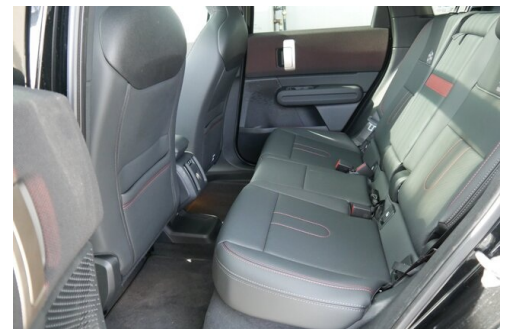

FAHRZEUGBILDER