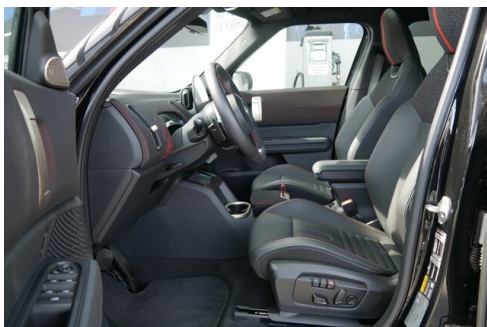

FAHRZEUGBILDER