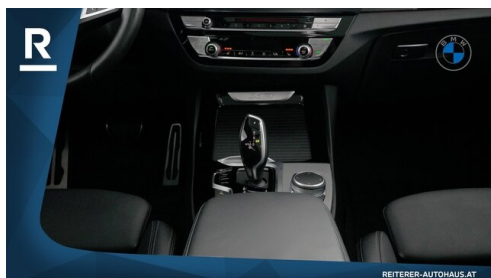

REITERER-AUTOHAUS.AT

FAHRZEUGBILDER