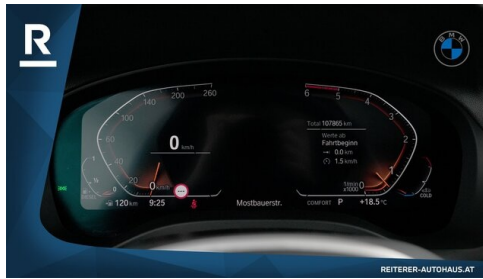

R

- **Fahrzeug - Ankauf - Eintausch**
  - Abholung/Anlieferung Ihres gebrauchten Fahrzeuges
  - Direkter Ankauf von Kredit und Leasinggesellschaften
  - Reiterer Ankauf Ihres Fahrzeuges ohne Fahrzeugkauf möglich
- **Lassen Sie sich von unserem Fachpersonal bezüglich Finanzierungsmöglichkeiten wie Leasing/Kredit über die BMW BANK inkl. Versicherungs beraten.**
- **Nutzen Sie unsere Besichtigungsmöglichkeiten über Video oder Live-Übertragung**
  - Live Video Calls und Kommunikation via WhatsApp

REITERER-AUTOHAUS.AT

R

- **Besichtigung und Probefahrt**
  - Montag bis Freitag: 8:00 - 17:00 Uhr
  - Samstag: 9:00 - 12:00 Uhr
  - Telefonische Vorstellung von Vorteil unter: +43 3462-7920 (Reiterer GmbH)
- **Überstellung**
  - Gerne organisieren wir die Zustellung Ihres neuen Fahrzeuges in Österreich bei Lagermangel/Bestellung.
  - EU-Raum: Organisation von günstigen Überstellungskonditionen bei Überführung ins Ausland.

REITERER-AUTOHAUS.AT