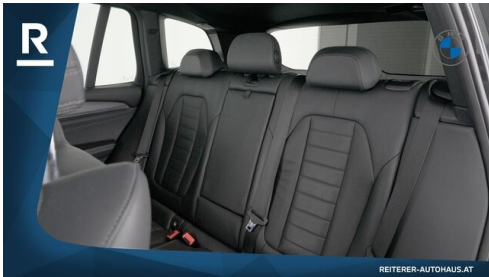

REITERER-AUTOHAUS.AT