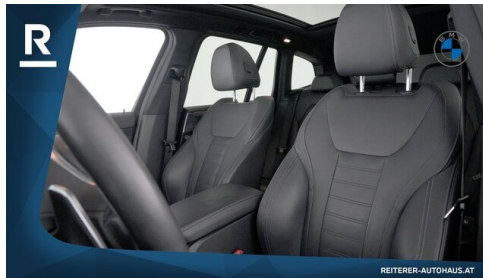

REITERER-AUTOHAUS.AT