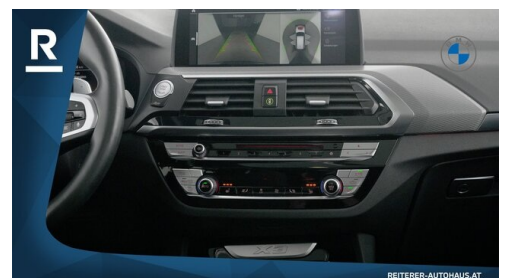

FAHRZEUGBILDER