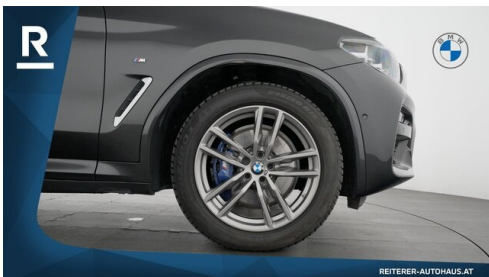

REITERER-AUTOHAUS.AT

REITERER-AUTOHAUS.AT

R

- **Fahrzeug - Ankauf - Eintausch**
  - Abholung/Anlieferung Ihres gebrauchten Fahrzeuges
  - Direkter Ankauf von Kredit und Leasinggesellschaften
  - Reiterer Ankauf Ihres Fahrzeuges ohne Fahrzeugkauf möglich
- **Lassen Sie sich von unserem Fachpersonal bezüglich Finanzierungsmöglichkeiten wie Leasing/Kredit über die BMW BANK inkl. Versicherungs beraten.**
- **Nutzen Sie unsere Besichtigungsmöglichkeiten über Video oder Live-Übertragung**
  - Live Video Calls und Kommunikation via WhatsApp

REITERER-AUTOHAUS.AT

R

- **Besichtigung und Probefahrt**
  - Montag bis Freitag: 8:00 - 17:00 Uhr
  - Samstag: 9:00 - 12:00 Uhr
  - Telefonische Vorstellung von Vorteil unter: +43 3462-7920 (Reiterer GmbH)
- **Überstellung**
  - Gerne organisieren wir die Zustellung Ihres neuen Fahrzeuges in Österreich bei Lagermangel/Bestellung.
  - EU-Raum: Organisation von günstigen Überstellungskonditionen bei Überführung ins Ausland.

REITERER-AUTOHAUS.AT