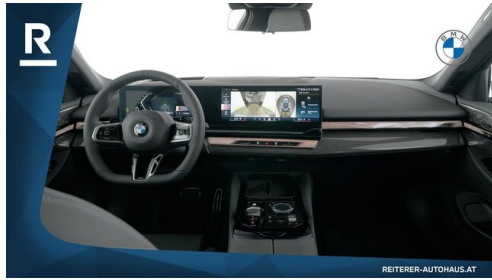

Serviceannahme

Montag - Donnerstag: 07:30 bis 16:30 Uhr
Freitag: 07:30 bis 15:00 Uhr

Werkstätte

Montag - Donnerstag: 07:30 bis 16:30 Uhr
Freitag: 07:30 bis 15:00 Uhr

+43(3462)7920

FAHRZEUGBILDER

R

Fahrzeug - Ankauf - Eintausch
 - Inzahlungnahme Ihres gebrauchten Fahrzeugs
 - Dealer: Ankauf von Kredit- und Leasinggeschäften
 - Dealer: Ankauf Ihres Fahrzeuges ohne Fahrzeuggeld möglich