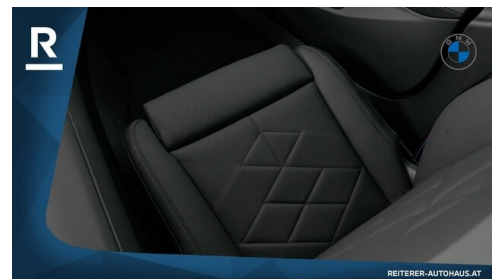

Serviceannahme

Montag - Donnerstag: 07:30 bis 16:30 Uhr
Freitag: 07:30 bis 15:00 Uhr

Werkstätte

Montag - Donnerstag: 07:30 bis 16:30 Uhr
Freitag: 07:30 bis 15:00 Uhr

+43(3462)7920

FAHRZEUGBILDER

R

Fahrzeug - Ankauf - Eintausch
 - Inzahlungnahme Ihres gebrauchten Fahrzeugs
 - Dealer: Ankauf von Kredit- und Leasinggeschäften
 - Dealer: Ankauf Ihres Fahrzeuges ohne Fahrzeuggeld möglich