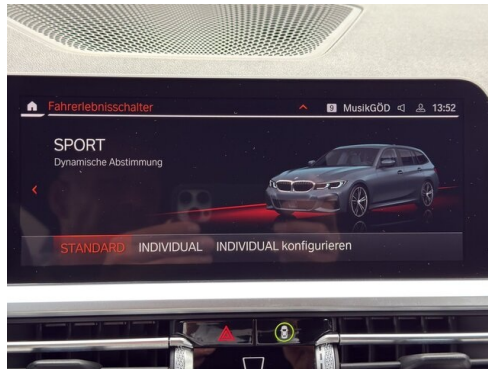

- (1) Die angegebenen Werte über Kraftstoffverbrauch und CO₂-Emissionen wurden nach den vorgeschriebenen Messverfahren gem. VO (EG) 715/2007 ermittelt. Als Basis für die Verbrauchsermittlung gilt der ECE-Fahrzyklus (NEFZ). Dieser setzt sich aus ca. einem Drittel Fahrt innerorts und zwei Drittel außerorts (gemessen an der Wegstrecke) zusammen. Zusätzlich zum Verbrauch wird die CO₂-Emission gemessen.

Sonderausstattungen können diese Werte erhöhen. Die Angaben zu Kraftstoffverbrauch und CO₂-Emissionen sind überdies abhängig von der gewählten Rad- und Reifengröße. Die Angaben beziehen sich daher nicht auf das konkrete Fahrzeug und sind nicht Bestandteil des Angebots, sondern dienen allein Vergleichszwecken zwischen den verschiedenen Fahrzeugtypen. Weitere Details bzw. Informationen zum konkreten Fahrzeug können der beim Händler aufliegenden Typengenehmigung entnommen werden. Alle Angaben ohne Gewähr. Irrtümer vorbehalten.