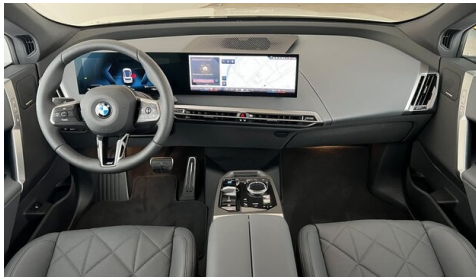

FAHRZEUGBILDER