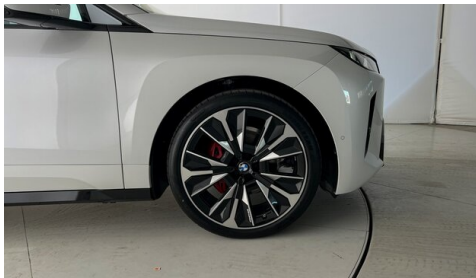

FAHRZEUGBILDER