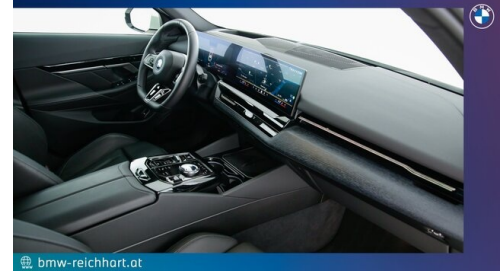

bmw-reichhart.at