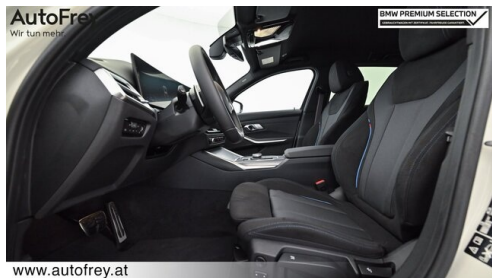

- (1) Die angegebenen Werte über Kraftstoffverbrauch und CO₂-Emissionen wurden nach den vorgeschriebenen Messverfahren gem. VO (EG) 715/2007 ermittelt. Als Basis für die Verbrauchsermittlung gilt der ECE-Fahrzyklus (NEFZ). Dieser setzt sich aus ca. einem Drittel Fahrt innerorts und zwei Drittel außerorts (gemessen an der Wegstrecke) zusammen. Zusätzlich zum Verbrauch wird die CO₂-Emission gemessen.

Sonderausstattungen können diese Werte erhöhen. Die Angaben zu Kraftstoffverbrauch und CO₂-Emissionen sind überdies abhängig von der gewählten Rad- und Reifengröße. Die Angaben beziehen sich daher nicht auf das konkrete Fahrzeug und sind nicht Bestandteil des Angebots, sondern dienen allein Vergleichszwecken zwischen den verschiedenen Fahrzeugtypen. Weitere Details bzw. Informationen zum konkreten Fahrzeug können der beim Händler aufliegenden Typengenehmigung entnommen werden. Alle Angaben ohne Gewähr. Irrtümer vorbehalten.