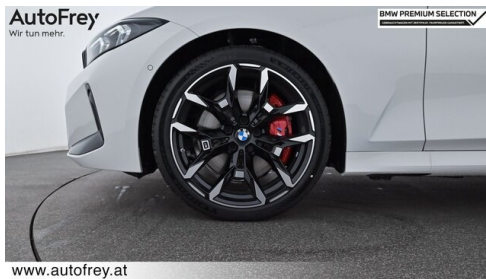

- (1) Die angegebenen Werte über Kraftstoffverbrauch und CO₂-Emissionen wurden nach den vorgeschriebenen Messverfahren gem. VO (EG) 715/2007 ermittelt. Als Basis für die Verbrauchsermittlung gilt der ECE-Fahrzyklus (NEFZ). Dieser setzt sich aus ca. einem Drittel Fahrt innerorts und zwei Drittel außerorts (gemessen an der Wegstrecke) zusammen. Zusätzlich zum Verbrauch wird die CO₂-Emission gemessen.

Sonderausstattungen können diese Werte erhöhen. Die Angaben zu Kraftstoffverbrauch und CO₂-Emissionen sind überdies abhängig von der gewählten Rad- und Reifengröße. Die Angaben beziehen sich daher nicht auf das konkrete Fahrzeug und sind nicht Bestandteil des Angebots, sondern dienen allein Vergleichszwecken zwischen den verschiedenen Fahrzeugtypen. Weitere Details bzw. Informationen zum konkreten Fahrzeug können der beim Händler aufliegenden Typengenehmigung entnommen werden. Alle Angaben ohne Gewähr. Irrtümer vorbehalten.