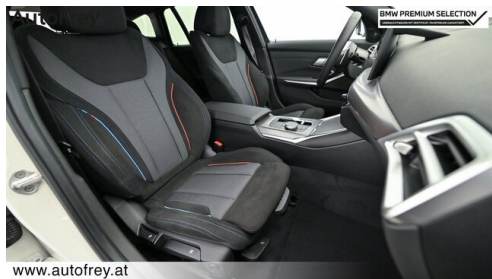

- (1) Die angegebenen Werte über Kraftstoffverbrauch und CO₂-Emissionen wurden nach den vorgeschriebenen Messverfahren gem. VO (EG) 715/2007 ermittelt. Als Basis für die Verbrauchsermittlung gilt der ECE-Fahrzyklus (NEFZ). Dieser setzt sich aus ca. einem Drittel Fahrt innerorts und zwei Drittel außerorts (gemessen an der Wegstrecke) zusammen. Zusätzlich zum Verbrauch wird die CO₂-Emission gemessen.

Sonderausstattungen können diese Werte erhöhen. Die Angaben zu Kraftstoffverbrauch und CO₂-Emissionen sind überdies abhängig von der gewählten Rad- und Reifengröße. Die Angaben beziehen sich daher nicht auf das konkrete Fahrzeug und sind nicht Bestandteil des Angebots, sondern dienen allein Vergleichszwecken zwischen den verschiedenen Fahrzeugtypen. Weitere Details bzw. Informationen zum konkreten Fahrzeug können der beim Händler aufliegenden Typengenehmigung entnommen werden. Alle Angaben ohne Gewähr. Irrtümer vorbehalten.