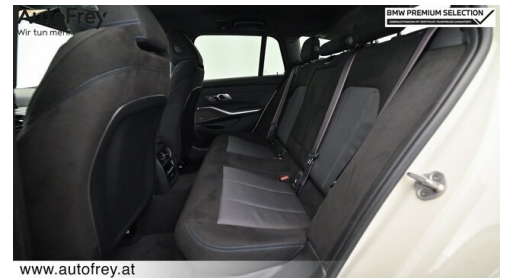

FAHRZEUGBILDER