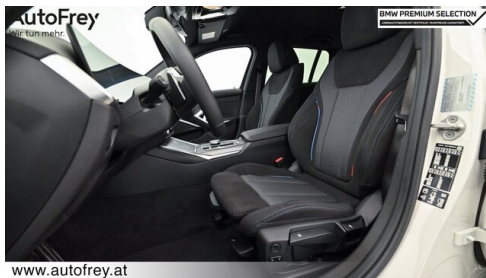

- (1) Die angegebenen Werte über Kraftstoffverbrauch und CO₂-Emissionen wurden nach den vorgeschriebenen Messverfahren gem. VO (EG) 715/2007 ermittelt. Als Basis für die Verbrauchsermittlung gilt der ECE-Fahrzyklus (NEFZ). Dieser setzt sich aus ca. einem Drittel Fahrt innerorts und zwei Drittel außerorts (gemessen an der Wegstrecke) zusammen. Zusätzlich zum Verbrauch wird die CO₂-Emission gemessen.

Sonderausstattungen können diese Werte erhöhen. Die Angaben zu Kraftstoffverbrauch und CO₂-Emissionen sind überdies abhängig von der gewählten Rad- und Reifengröße. Die Angaben beziehen sich daher nicht auf das konkrete Fahrzeug und sind nicht Bestandteil des Angebots, sondern dienen allein Vergleichszwecken zwischen den verschiedenen Fahrzeugtypen. Weitere Details bzw. Informationen zum konkreten Fahrzeug können der beim Händler aufliegenden Typengenehmigung entnommen werden. Alle Angaben ohne Gewähr. Irrtümer vorbehalten.