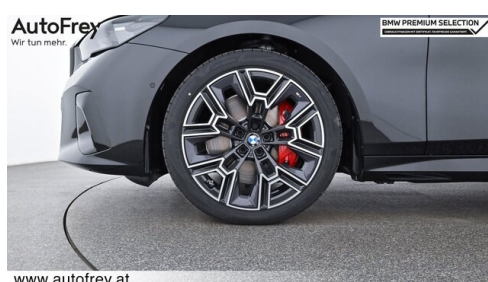

FAHRZEUGBILDER

(1) Die angegebenen Werte über Kraftstoffverbrauch und CO₂-Emissionen wurden nach den vorgeschriebenen Messverfahren gem. VO (EG) 715/2007 ermittelt. Als Basis für die Verbrauchsermittlung gilt der ECE-Fahrzyklus (NEFZ). Dieser setzt sich aus ca. einem Drittel Fahrt innerorts und zwei Drittel außerorts (gemessen an der Wegstrecke) zusammen. Zusätzlich zum Verbrauch wird die CO₂-Emission gemessen.

Sonderausstattungen können diese Werte erhöhen. Die Angaben zu Kraftstoffverbrauch und CO₂-Emissionen sind überdies abhängig von der gewählten Rad- und Reifengröße. Die Angaben beziehen sich daher nicht auf das konkrete Fahrzeug und sind nicht Bestandteil des Angebots, sondern dienen allein Vergleichszwecken zwischen den verschiedenen Fahrzeugtypen. Weitere Details bzw. Informationen zum konkreten Fahrzeug können der beim Händler aufliegenden Typengenehmigung entnommen werden. Alle Angaben ohne Gewähr. Irrtümer vorbehalten.