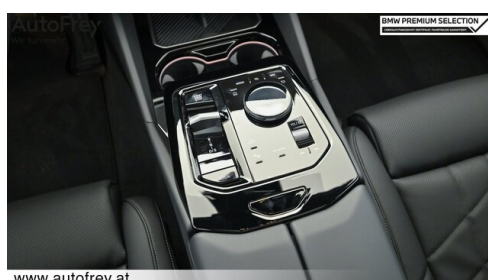

FAHRZEUGBILDER

(1) Die angegebenen Werte über Kraftstoffverbrauch und CO₂-Emissionen wurden nach den vorgeschriebenen Messverfahren gem. VO (EG) 715/2007 ermittelt. Als Basis für die Verbrauchsermittlung gilt der ECE-Fahrzyklus (NEFZ). Dieser setzt sich aus ca. einem Drittel Fahrt innerorts und zwei Drittel außerorts (gemessen an der Wegstrecke) zusammen. Zusätzlich zum Verbrauch wird die CO₂-Emission gemessen.

Sonderausstattungen können diese Werte erhöhen. Die Angaben zu Kraftstoffverbrauch und CO₂-Emissionen sind überdies abhängig von der gewählten Rad- und Reifengröße. Die Angaben beziehen sich daher nicht auf das konkrete Fahrzeug und sind nicht Bestandteil des Angebots, sondern dienen allein Vergleichszwecken zwischen den verschiedenen Fahrzeugtypen. Weitere Details bzw. Informationen zum konkreten Fahrzeug können der beim Händler aufliegenden Typengenehmigung entnommen werden. Alle Angaben ohne Gewähr. Irrtümer vorbehalten.