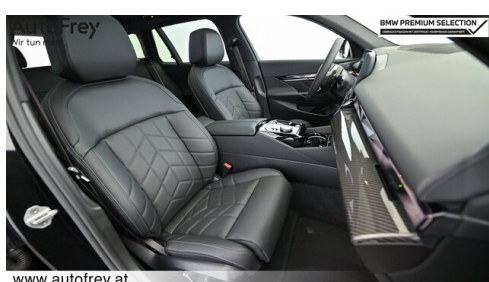

FAHRZEUGBILDER

(1) Die angegebenen Werte über Kraftstoffverbrauch und CO₂-Emissionen wurden nach den vorgeschriebenen Messverfahren gem. VO (EG) 715/2007 ermittelt. Als Basis für die Verbrauchsermittlung gilt der ECE-Fahrzyklus (NEFZ). Dieser setzt sich aus ca. einem Drittel Fahrt innerorts und zwei Drittel außerorts (gemessen an der Wegstrecke) zusammen. Zusätzlich zum Verbrauch wird die CO₂-Emission gemessen.

Sonderausstattungen können diese Werte erhöhen. Die Angaben zu Kraftstoffverbrauch und CO₂-Emissionen sind überdies abhängig von der gewählten Rad- und Reifengröße. Die Angaben beziehen sich daher nicht auf das konkrete Fahrzeug und sind nicht Bestandteil des Angebots, sondern dienen allein Vergleichszwecken zwischen den verschiedenen Fahrzeugtypen. Weitere Details bzw. Informationen zum konkreten Fahrzeug können der beim Händler aufliegenden Typengenehmigung entnommen werden. Alle Angaben ohne Gewähr. Irrtümer vorbehalten.