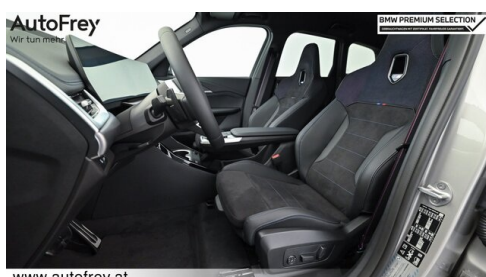

FAHRZEUGBILDER