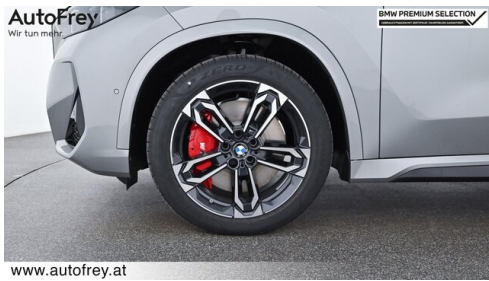

- (1) Die angegebenen Werte über Kraftstoffverbrauch und CO₂-Emissionen wurden nach den vorgeschriebenen Messverfahren gem. VO (EG) 715/2007 ermittelt. Als Basis für die Verbrauchsermittlung gilt der ECE-Fahrzyklus (NEFZ). Dieser setzt sich aus ca. einem Drittel Fahrt innerorts und zwei Drittel außerorts (gemessen an der Wegstrecke) zusammen. Zusätzlich zum Verbrauch wird die CO₂-Emission gemessen.

Sonderausstattungen können diese Werte erhöhen. Die Angaben zu Kraftstoffverbrauch und CO₂-Emissionen sind überdies abhängig von der gewählten Rad- und Reifengröße. Die Angaben beziehen sich daher nicht auf das konkrete Fahrzeug und sind nicht Bestandteil des Angebots, sondern dienen allein Vergleichszwecken zwischen den verschiedenen Fahrzeugtypen. Weitere Details bzw. Informationen zum konkreten Fahrzeug können der beim Händler aufliegenden Typengenehmigung entnommen werden. Alle Angaben ohne Gewähr. Irrtümer vorbehalten.