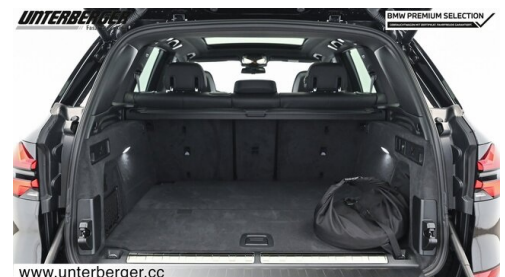

FAHRZEUGBILDER