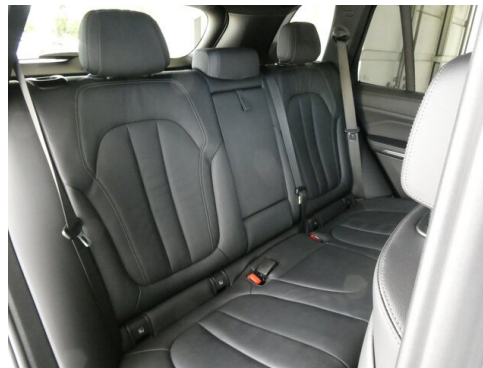

FAHRZEUGBILDER