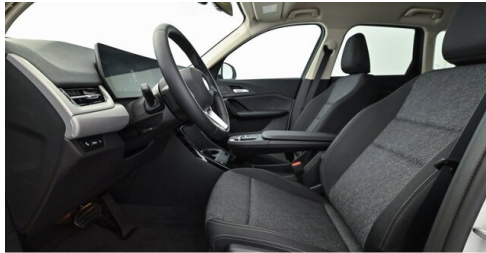

Bierbaum GmbH - Sooß - www.bmw-bierbaum.at