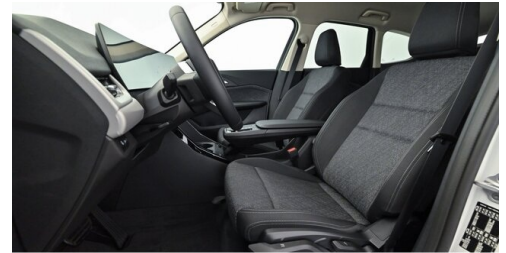

Bierbaum GmbH - Sooß - www.bmw-bierbaum.at